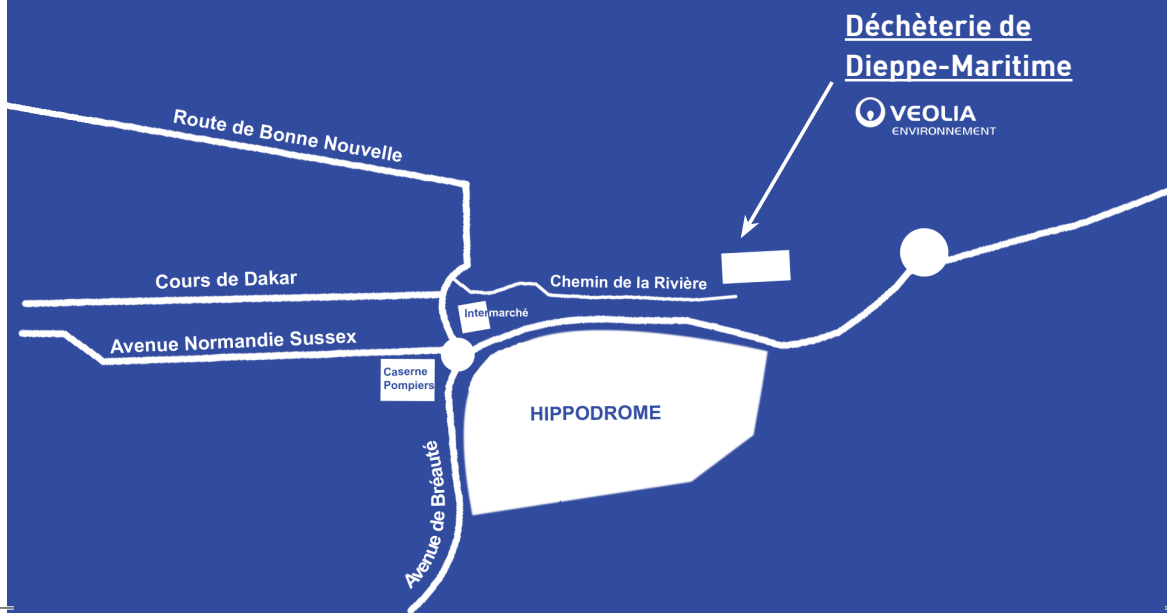

l'Agglo
collecte vos déchets

CHANGEMENT DE DÉCHÈTERIE

**À COMPTER
DU 1^{ER} SEPTEMBRE 2017,**

vous devez présenter vos déchets à la déchèterie de Dieppe-Maritime,
située chemin de la Rivière à Rouxmesnil-Bouteilles.

DÉCHÈTERIE DE DIEPPE-MARITIME

HORAIRES D'OUVERTURE

DU LUNDI AU SAMEDI

Horaires d'hiver. Du 16.09.17 au 14.06.17 : 8h30-11h45 / 14h-17h45

Horaires d'été. Du 15.06.17 au 15.09.17 : 8h30-11h45 / 14h-18h45

LES DÉCHETS ACCEPTÉS